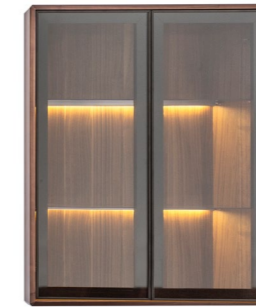

This unit, with its transparent glass details and wooden surfaces, adds a touch of elegance to your modern living space.

THE GRACEFUL
REFLECTION OF
WOOD

alfa.
ALFA

Bringing together the lightness and transparent elegance of glass with the natural warmth of wood, this piece adds a modern touch to your living space while creating a cozy and inviting atmosphere.

Every detail combines aesthetics and comfort, giving your home a unique character.