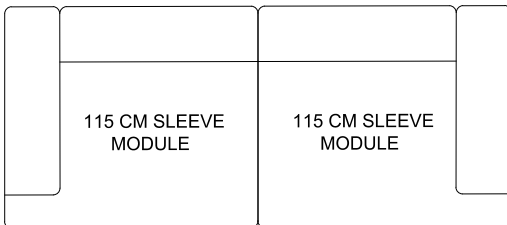

SOHO COLLECTION

Module Name	Dimensions	Price
4 Seater	W:275 D:95 H:90	000 $
3 Seater	W:230 D:95 H:90	000 $
3+3+Wooden Bergere		000 $
3+3+1		000 $
4+3+1		000 $
4+3+Wooden Bergere		000 $
2 Seater	W:200 D:95 H:90	000 $
Long Seater	W:320 D:95 H:90	000 $

W:90 D:95 H:40

000 $

W:90 D:95 H:40

000 $

230 CM

2 Seater

000 $

275 CM

000 $

320 CM

000 $