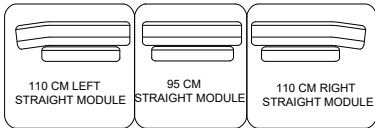

4 Seater

W:315 D:110 H:88

000 $