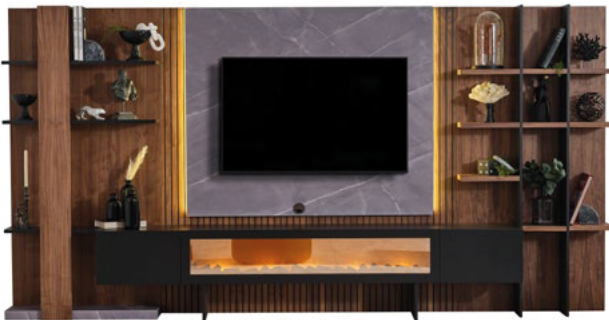

Pano with Shelf W:205 D:7 H:100 **000 $**
Bookcase Pano W:205 D:7 H:100 **000 $**
Straight Pano x2 W:205 D:7 H:100/80 **000 $**
TV Down Module (200/240 cm) W:60 D:47 H:275 **000 $**
Marble Pano (140/100 cm) W:140 D:7 H:165 **000 $**
Fireplace **000 $**

TOTAL : 000 $

355x530x190 Corner Set+Bergere+DiningRoom+TV UNIT+SHOWCASE+TABLE SET 000 $