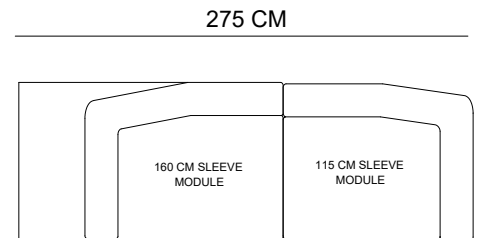

Table 3 Seater

000 $