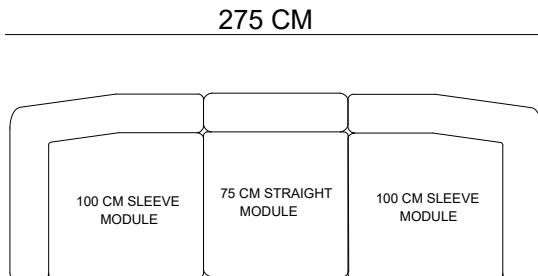

4 Seater

000 $