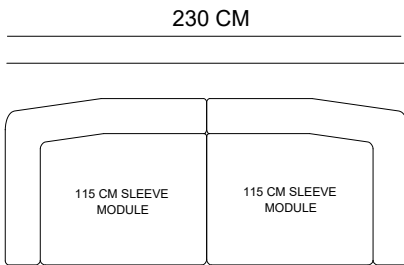

# OSLO COLLECTION

Module Name	Dimensions	Price
3 Seater	W:260 D:110 H:88	000 \$
2 Seater	W:225 D:110 H:88	000 \$
130 cm Straight	W:130 D:110 H:88	000 \$
110 cm Straight	W:130 D:110 H:88	000 \$
95 cm Straight Module	W:95 D:110 H:88	000 \$
Relax Module	W:150 D:170 H:88	000 \$
Short Relax 145	W:145 D:145 H:88	000 \$
145x145 Corner Module	W:145 D:145 H:88	000 \$
130 cm Middle Module	W:65 D:82 H:88	000 \$

# OTTO COLLECTION

Module Name	Dimensions	Price
Table (40 cm)	W:40 D:95 H:90	000 \$
Straight (75 cm)	W:75 D:95 H:90	000 \$
Straight (90 cm)	W:90 D:95 H:90	000 \$
100 cm Sleeve Module	W:100 D:95 H:90	000 \$
115 cm Sleeve Module	W:115 D:95 H:90	000 \$
160 cm Table Module	W:160 D:95 H:90	000 \$
Backless Corner (120x120)	W:120 D:95 H:90	000 \$
Corner Module (120x120)	W:120 D:95 H:90	000 \$
Relax Module	W:115 D:190 H:90	000 \$
Bergere	H:75 D:95 W:90	000 \$
Pouf	W:50 D:50 H:45	000 \$

# SOHO COLLECTION

Module Name	Dimensions	Price
115 cm Sleeve Module	W:115 D:95 H:90	000 \$
100 cm Sleeve Module	W:100 D:95 H:90	000 \$
Straight (90 cm)	W:90 D:95 H:90	000 \$
Straight (75 cm)	W:75 D:95 H:90	000 \$
Corner Module (120x120)	W:120 D:95 H:90	000 \$
Relax Module	W:120 D:170 H:90	000 \$
L Corner Module (120x120)	W:120 D:95 H:90	000 \$

# DAFNI SOFA SET

Module Name	Dimensions	Price
Center Table	W:40 D:95 H:90	000 \$
Straight (75 cm)	W:75 D:95 H:90	000 \$
Straight (90 cm)	W:90 D:95 H:90	000 \$
100 cm Sleeve Module	W:100 D:95 H:90	000 \$
115 cm Sleeve Module	W:115 D:95 H:90	000 \$
160 cm Table Module	W:160 D:95 H:90	000 \$
Bergere	W:40 D:95 H:90	000 \$