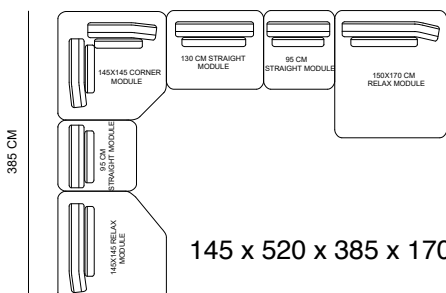

145 x 520 x 385 x 170

000 $