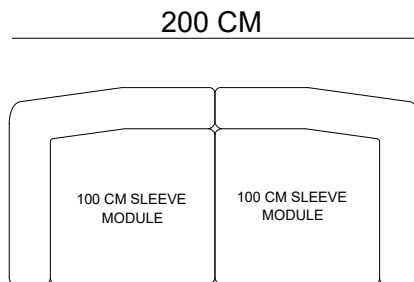

2 Seater

000 $