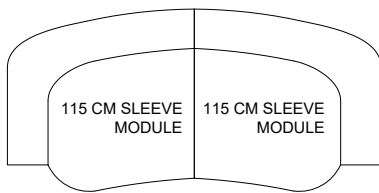

# WEST COLLECTION

Module Name	Dimensions	Price
Center Table	W:93 D:93 H:36	000 \$
Side Table	W:40 D:40 H:45	000 \$
Pouf	W:230 D:110 H:69	000 \$
<b>DiningRoom (Console+Mirror+Table+Chair x6)</b>		<b>000 \$</b>

# OPUS COLLECTION

Module Name	Dimensions	Price
5 Seater	W:360 D:110 H:69	000 \$
Bergere	W:100 D:110 H:83	000 \$
Straight Module (100 cm)	W:100 D:110 H:69	000 \$
115 cm Sleeve Module	W:115 D:110 H:69	000 \$
130 cm Sleeve Module	W:130 D:110 H:69	000 \$
<b>4+3+1</b>		<b>000 \$</b>
<b>3+3+1</b>		<b>000 \$</b>

230 CM

2 Seater  
000 \$

260 CM

3 Seater  
000 \$

330 CM

4 Seater  
000 \$

Module Name	Dimensions	Price
Console	W:238 D:52 H:82	000 \$
Console Mirrors 3 (pcs)	W:130 D:3 H:96	000 \$
Table	W:204 D:105 H:78,5	000 \$
Chair x6	W:60 D:51,5 H:78,5	000 \$
<b>DiningRoom (Console+Mirror+Table+Chair x6)</b>		<b>000 \$</b>

# OSLO COLLECTION

Module Name	Dimensions	Price
3 Seater	W:260 D:110 H:88	000 \$
2 Seater	W:225 D:110 H:88	000 \$
130 cm Straight	W:130 D:110 H:88	000 \$
110 cm Straight	W:130 D:110 H:88	000 \$
95 cm Straight Module	W:95 D:110 H:88	000 \$
Relax Module	W:150 D:170 H:88	000 \$
Short Relax 145	W:145 D:145 H:88	000 \$
145x145 Corner Module	W:145 D:145 H:88	000 \$
130 cm Middle Module	W:65 D:82 H:88	000 \$