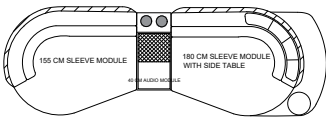

375 CM

4 Seater

W:375 D:100 H:78

000 $