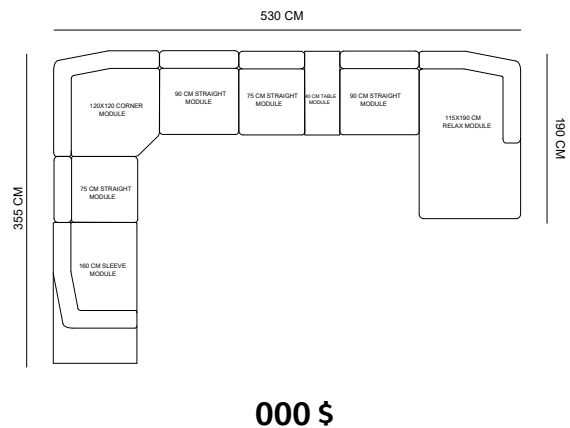

OTTO COLLECTION

Module Name	Dimensions	Price
Table (40 cm)	W:40 D:95 H:90	000 $
Straight (75 cm)	W:75 D:95 H:90	000 $
Straight (90 cm)	W:90 D:95 H:90	000 $
100 cm Sleeve Module	W:100 D:95 H:90	000 $
115 cm Sleeve Module	W:115 D:95 H:90	000 $
160 cm Table Module	W:160 D:95 H:90	000 $
Backless Corner (120x120)	W:120 D:95 H:90	000 $
Corner Module (120x120)	W:120 D:95 H:90	000 $
Relax Module	W:115 D:190 H:90	000 $
Bergere	H:75 D:95 W:90	000 $
Pouf	W:50 D:50 H:45	000 $

305x190 (100+90+Relax) :	000 $
220x310 (100x2+Backless Corner+90) :	000 $
295x400x190 (100+75+Backless Corner+75+90+RELAX) :	000 $
355x530x190 (160+75+120+90+75+TABLE+90+RELAX) :	000 $