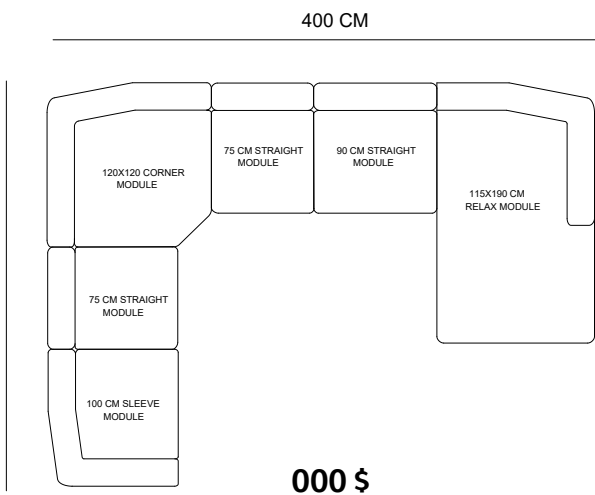

OTTO COLLECTION

Module Name	Dimensions	Price
Table (40 cm)	W:40 D:95 H:90	000 $
Straight (75 cm)	W:75 D:95 H:90	000 $
Straight (90 cm)	W:90 D:95 H:90	000 $
100 cm Sleeve Module	W:100 D:95 H:90	000 $
115 cm Sleeve Module	W:115 D:95 H:90	000 $
160 cm Table Module	W:160 D:95 H:90	000 $
Backless Corner (120x120)	W:120 D:95 H:90	000 $
Corner Module (120x120)	W:120 D:95 H:90	000 $
Relax Module	W:115 D:190 H:90	000 $
Bergere	H:75 D:95 W:90	000 $
Pouf	W:50 D:50 H:45	000 $

305x190 (100+90+Relax) :	000 $
220x310 (100x2+Backless Corner+90) :	000 $
295x400x190 (100+75+Backless Corner+75+90+RELAX) :	000 $
355x530x190 (160+75+120+90+75+TABLE+90+RELAX) :	000 $