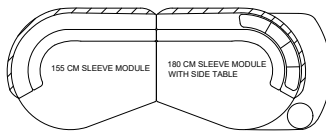

# WEST COLLECTION

Module Name	Dimensions	Price
<b>4+3+1</b>		<b>000 \$</b>
<b>3+3+1</b>		<b>000 \$</b>
4'lü : (180 Sleeve and Table Module+Gablet Module+155 Sleeve and Sleeve with Side Table)		
3'lü : (180 Sleeve and Table Module+155 Sleeve with Side Table)		

375 CM

**4 Seater**

W:375 D:100 H:78

**000 \$**

335 CM

**3 Seater**

W:310 D:100 H:78

**000 \$**

**Bergere**

W:73 D:92 H:82

**000 \$**

Module Name	Dimensions	Price
Corner Module (160x160)	W:180 D:100 H:78	<b>000 \$</b>
Relax Module	W:180 D:100 H:78	<b>000 \$</b>
180 cm Sleeve Module	W:180 D:100 H:78	<b>000 \$</b>
90 cm Module x2	W:90 D:100 H:78	<b>000 \$</b>
Audio Module	W:40 D:90 H:63	<b>000 \$</b>
<b>TOTAL</b>		<b>000 \$</b>
75 cm Straight Module	W:75 D:100 H:78	<b>000 \$</b>
155 cm Sleeve Module	W:155 D:100 H:78	<b>000 \$</b>
Goblet Module	W:40 D:90 H:63	<b>000 \$</b>
140x140 Corner Module		<b>000 \$</b>
121 Bookcase Module		<b>000 \$</b>
106 Bookcase Module		<b>000 \$</b>

# OSLO COLLECTION

Module Name	Dimensions	Price
3 Seater	W:260 D:110 H:88	000 \$
2 Seater	W:225 D:110 H:88	000 \$
130 cm Straight	W:130 D:110 H:88	000 \$
110 cm Straight	W:130 D:110 H:88	000 \$
95 cm Straight Module	W:95 D:110 H:88	000 \$
Relax Module	W:150 D:170 H:88	000 \$
Short Relax 145	W:145 D:145 H:88	000 \$
145x145 Corner Module	W:145 D:145 H:88	000 \$
130 cm Middle Module	W:65 D:82 H:88	000 \$