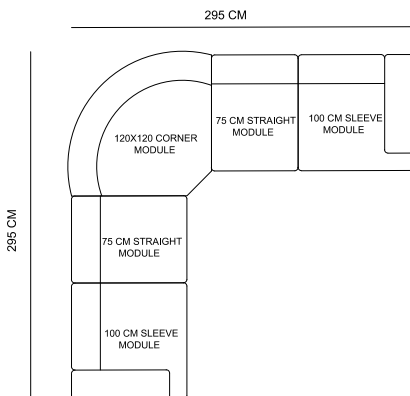

# OSLO COLLECTION

Module Name	Dimensions	Price
3 Seater	W:260 D:110 H:88	000 \$
2 Seater	W:225 D:110 H:88	000 \$
130 cm Straight	W:130 D:110 H:88	000 \$
110 cm Straight	W:130 D:110 H:88	000 \$
95 cm Straight Module	W:95 D:110 H:88	000 \$
Relax Module	W:150 D:170 H:88	000 \$
Short Relax 145	W:145 D:145 H:88	000 \$
145x145 Corner Module	W:145 D:145 H:88	000 \$
130 cm Middle Module	W:65 D:82 H:88	000 \$

# OTTO COLLECTION

Module Name	Dimensions	Price
Table (40 cm)	W:40 D:95 H:90	000 \$
Straight (75 cm)	W:75 D:95 H:90	000 \$
Straight (90 cm)	W:90 D:95 H:90	000 \$
100 cm Sleeve Module	W:100 D:95 H:90	000 \$
115 cm Sleeve Module	W:115 D:95 H:90	000 \$
160 cm Table Module	W:160 D:95 H:90	000 \$
Backless Corner (120x120)	W:120 D:95 H:90	000 \$
Corner Module (120x120)	W:120 D:95 H:90	000 \$
Relax Module	W:115 D:190 H:90	000 \$
Bergere	H:75 D:95 W:90	000 \$
Pouf	W:50 D:50 H:45	000 \$

# SOHO COLLECTION

Module Name	Dimensions	Price
115 cm Sleeve Module	W:115 D:95 H:90	000 \$
100 cm Sleeve Module	W:100 D:95 H:90	000 \$
Straight (90 cm)	W:90 D:95 H:90	000 \$
Straight (75 cm)	W:75 D:95 H:90	000 \$
Corner Module (120x120)	W:120 D:95 H:90	000 \$
Relax Module	W:120 D:170 H:90	000 \$
L Corner Module (120x120)	W:120 D:95 H:90	000 \$

Smaller Corner 310 x 170

000 \$

Small Pouf Large Pouf

000 \$

000 \$

Corner

000 \$

Corner