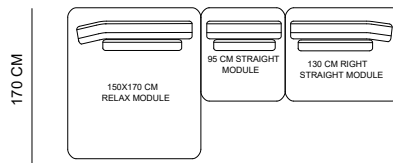

230 CM

2 Seater  
000 \$

260 CM

3 Seater  
000 \$

330 CM

4 Seater  
000 \$

Module Name	Dimensions	Price
Console	W:238 D:52 H:82	000 \$
Console Mirrors 3 (pcs)	W:130 D:3 H:96	000 \$
Table	W:204 D:105 H:78,5	000 \$
Chair x6	W:60 D:51,5 H:78,5	000 \$
<b>DiningRoom (Console+Mirror+Table+Chair x6)</b>		<b>000 \$</b>

Module Name	Dimensions	Price
TV Down Module	W:238 D:48 H:63	000 \$
Center Table	W:115 D:115 H:48	000 \$
Large-Nesting Table	W:58 D:41 H:57	000 \$
Small-Nesting Table	W:50 D:35 H:57	000 \$
Pouf (1 Pc.)		000 \$

# OSLO COLLECTION

Module Name	Dimensions	Price
3 Seater	W:260 D:110 H:88	000 \$
2 Seater	W:225 D:110 H:88	000 \$
130 cm Straight	W:130 D:110 H:88	000 \$
110 cm Straight	W:130 D:110 H:88	000 \$
95 cm Straight Module	W:95 D:110 H:88	000 \$
Relax Module	W:150 D:170 H:88	000 \$
Short Relax 145	W:145 D:145 H:88	000 \$
145x145 Corner Module	W:145 D:145 H:88	000 \$
130 cm Middle Module	W:65 D:82 H:88	000 \$

315 CM

4 Seater

W:315 D:110 H:88

000 \$

375 CM

Mini Corner

W:375 D:110 H:88

000 \$