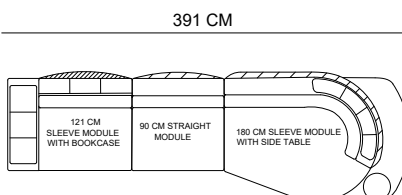

**Bergere**

W:73 D:92 H:82

**000 \$**

Module Name	Dimensions	Price
Corner Module (160x160)	W:180 D:100 H:78	<b>000 \$</b>
Relax Module	W:180 D:100 H:78	<b>000 \$</b>
180 cm Sleeve Module	W:180 D:100 H:78	<b>000 \$</b>
90 cm Module x2	W:90 D:100 H:78	<b>000 \$</b>
Audio Module	W:40 D:90 H:63	<b>000 \$</b>
<b>TOTAL</b>		<b>000 \$</b>
75 cm Straight Module	W:75 D:100 H:78	<b>000 \$</b>
155 cm Sleeve Module	W:155 D:100 H:78	<b>000 \$</b>
Goblet Module	W:40 D:90 H:63	<b>000 \$</b>
140x140 Corner Module		<b>000 \$</b>
121 Bookcase Module		<b>000 \$</b>
106 Bookcase Module		<b>000 \$</b>

**000 \$**

435 x 415 x 175

**000 \$**

**Smaller Corner**

W:430 D:175 H:78

**000 \$**

**000 \$**

# WEST COLLECTION

Module Name	Dimensions	Price
Center Table	W:93 D:93 H:36	000 \$
Side Table	W:40 D:40 H:45	000 \$
Pouf	W:230 D:110 H:69	000 \$
<b>DiningRoom (Console+Mirror+Table+Chair x6)</b>		<b>000 \$</b>

# OSLO COLLECTION

Module Name	Dimensions	Price
3 Seater	W:260 D:110 H:88	000 \$
2 Seater	W:225 D:110 H:88	000 \$
130 cm Straight	W:130 D:110 H:88	000 \$
110 cm Straight	W:130 D:110 H:88	000 \$
95 cm Straight Module	W:95 D:110 H:88	000 \$
Relax Module	W:150 D:170 H:88	000 \$
Short Relax 145	W:145 D:145 H:88	000 \$
145x145 Corner Module	W:145 D:145 H:88	000 \$
130 cm Middle Module	W:65 D:82 H:88	000 \$