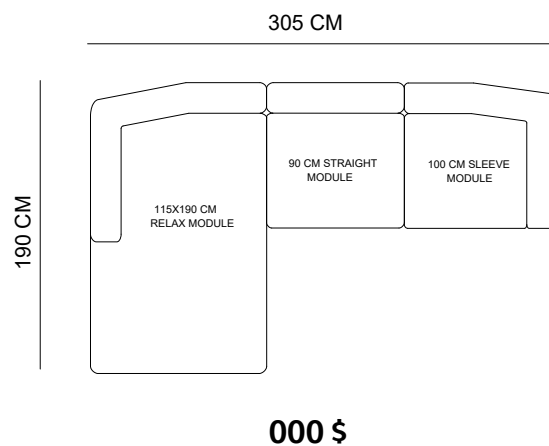

OTTO COLLECTION

Module Name	Dimensions	Price
Table (40 cm)	W:40 D:95 H:90	000 $
Straight (75 cm)	W:75 D:95 H:90	000 $
Straight (90 cm)	W:90 D:95 H:90	000 $
100 cm Sleeve Module	W:100 D:95 H:90	000 $
115 cm Sleeve Module	W:115 D:95 H:90	000 $
160 cm Table Module	W:160 D:95 H:90	000 $
Backless Corner (120x120)	W:120 D:95 H:90	000 $
Corner Module (120x120)	W:120 D:95 H:90	000 $
Relax Module	W:115 D:190 H:90	000 $
Bergere	H:75 D:95 W:90	000 $
Pouf	W:50 D:50 H:45	000 $

305x190 (100+90+Relax) :	000 $
220x310 (100x2+Backless Corner+90) :	000 $
295x400x190 (100+75+Backless Corner+75+90+RELAX) :	000 $
355x530x190 (160+75+120+90+75+TABLE+90+RELAX) :	000 $