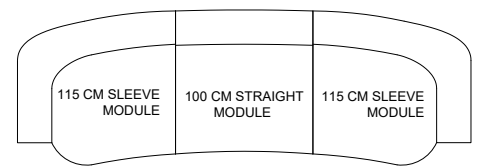

# OPUS COLLECTION

Module Name	Dimensions	Price
5 Seater	W:360 D:110 H:69	000 \$
Bergere	W:100 D:110 H:83	000 \$
Straight Module (100 cm)	W:100 D:110 H:69	000 \$
115 cm Sleeve Module	W:115 D:110 H:69	000 \$
130 cm Sleeve Module	W:130 D:110 H:69	000 \$
<b>4+3+1</b>		<b>000 \$</b>
<b>3+3+1</b>		<b>000 \$</b>

230 CM

2 Seater  
000 \$

260 CM

3 Seater  
000 \$

330 CM

4 Seater  
000 \$

Module Name	Dimensions	Price
Console	W:238 D:52 H:82	000 \$
Console Mirrors 3 (pcs)	W:130 D:3 H:96	000 \$
Table	W:204 D:105 H:78,5	000 \$
Chair x6	W:60 D:51,5 H:78,5	000 \$
<b>DiningRoom (Console+Mirror+Table+Chair x6)</b>		<b>000 \$</b>

Module Name	Dimensions	Price
TV Down Module	W:238 D:48 H:63	000 \$
Center Table	W:115 D:115 H:48	000 \$
Large-Nesting Table	W:58 D:41 H:57	000 \$
Small-Nesting Table	W:50 D:35 H:57	000 \$
Pouf (1 Pc.)		000 \$

# OSLO COLLECTION

Module Name	Dimensions	Price
3 Seater	W:260 D:110 H:88	000 \$
2 Seater	W:225 D:110 H:88	000 \$
130 cm Straight	W:130 D:110 H:88	000 \$
110 cm Straight	W:130 D:110 H:88	000 \$
95 cm Straight Module	W:95 D:110 H:88	000 \$
Relax Module	W:150 D:170 H:88	000 \$
Short Relax 145	W:145 D:145 H:88	000 \$
145x145 Corner Module	W:145 D:145 H:88	000 \$
130 cm Middle Module	W:65 D:82 H:88	000 \$