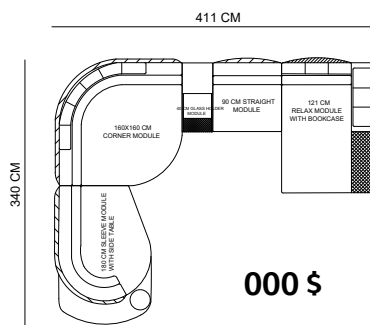

# WEST COLLECTION

Module Name	Dimensions	Price
<b>4+3+1</b>		<b>000 \$</b>
<b>3+3+1</b>		<b>000 \$</b>
4'lü : (180 Sleeve and Table Module+Gablet Module+155 Sleeve and Sleeve with Side Table)		
3'lü : (180 Sleeve and Table Module+155 Sleeve with Side Table)		

375 CM

**4 Seater**

W:375 D:100 H:78

**000 \$**

335 CM

**3 Seater**

W:310 D:100 H:78

**000 \$**

**Bergere**

W:73 D:92 H:82

**000 \$**

Module Name	Dimensions	Price
Corner Module (160x160)	W:180 D:100 H:78	<b>000 \$</b>
Relax Module	W:180 D:100 H:78	<b>000 \$</b>
180 cm Sleeve Module	W:180 D:100 H:78	<b>000 \$</b>
90 cm Module x2	W:90 D:100 H:78	<b>000 \$</b>
Audio Module	W:40 D:90 H:63	<b>000 \$</b>
<b>TOTAL</b>		<b>000 \$</b>
75 cm Straight Module	W:75 D:100 H:78	<b>000 \$</b>
155 cm Sleeve Module	W:155 D:100 H:78	<b>000 \$</b>
Goblet Module	W:40 D:90 H:63	<b>000 \$</b>
140x140 Corner Module		<b>000 \$</b>
121 Bookcase Module		<b>000 \$</b>
106 Bookcase Module		<b>000 \$</b>

# WEST COLLECTION

Module Name	Dimensions	Price
Center Table	W:93 D:93 H:36	000 \$
Side Table	W:40 D:40 H:45	000 \$
Pouf	W:230 D:110 H:69	000 \$
<b>DiningRoom (Console+Mirror+Table+Chair x6)</b>		<b>000 \$</b>