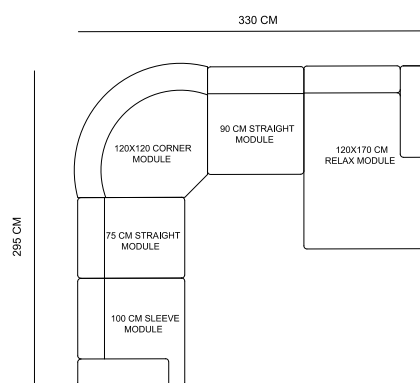

# OSLO COLLECTION

Module Name	Dimensions	Price
3 Seater	W:260 D:110 H:88	000 \$
2 Seater	W:225 D:110 H:88	000 \$
130 cm Straight	W:130 D:110 H:88	000 \$
110 cm Straight	W:130 D:110 H:88	000 \$
95 cm Straight Module	W:95 D:110 H:88	000 \$
Relax Module	W:150 D:170 H:88	000 \$
Short Relax 145	W:145 D:145 H:88	000 \$
145x145 Corner Module	W:145 D:145 H:88	000 \$
130 cm Middle Module	W:65 D:82 H:88	000 \$

# OTTO COLLECTION

Module Name	Dimensions	Price
Table (40 cm)	W:40 D:95 H:90	000 \$
Straight (75 cm)	W:75 D:95 H:90	000 \$
Straight (90 cm)	W:90 D:95 H:90	000 \$
100 cm Sleeve Module	W:100 D:95 H:90	000 \$
115 cm Sleeve Module	W:115 D:95 H:90	000 \$
160 cm Table Module	W:160 D:95 H:90	000 \$
Backless Corner (120x120)	W:120 D:95 H:90	000 \$
Corner Module (120x120)	W:120 D:95 H:90	000 \$
Relax Module	W:115 D:190 H:90	000 \$
Bergere	H:75 D:95 W:90	000 \$
Pouf	W:50 D:50 H:45	000 \$

# SOHO COLLECTION

Module Name	Dimensions	Price
115 cm Sleeve Module	W:115 D:95 H:90	000 \$
100 cm Sleeve Module	W:100 D:95 H:90	000 \$
Straight (90 cm)	W:90 D:95 H:90	000 \$
Straight (75 cm)	W:75 D:95 H:90	000 \$
Corner Module (120x120)	W:120 D:95 H:90	000 \$
Relax Module	W:120 D:170 H:90	000 \$
L Corner Module (120x120)	W:120 D:95 H:90	000 \$

Smaller Corner 310 x 170

000 \$

Small Pouf Large Pouf

000 \$

000 \$

Corner

000 \$

Corner