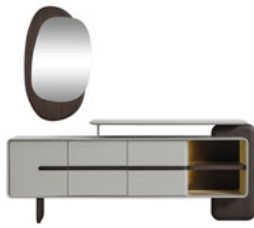

# OSLO COLLECTION

Module Name	Dimensions	Price
Extendable Table		000 \$
Large Center Table	W:159 D:69 H:34,5	000 \$
Small Center Table	W:119 D:52 H:45	000 \$
Side Table	W:50 D:50 H:60	000 \$
<b>DiningRoom</b> (Console+Mirror+Table+Chair x6)		<b>000 \$</b>