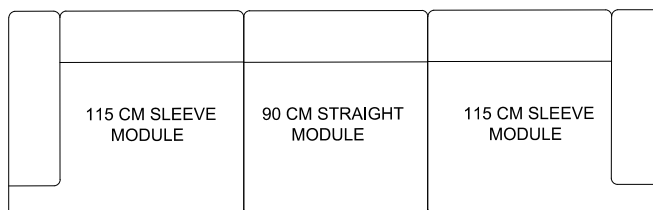

000 $

320 CM

5 Seater