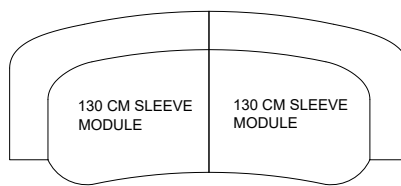

# OPUS COLLECTION

Module Name	Dimensions	Price
5 Seater	W:360 D:110 H:69	000 \$
Bergere	W:100 D:110 H:83	000 \$
Straight Module (100 cm)	W:100 D:110 H:69	000 \$
115 cm Sleeve Module	W:115 D:110 H:69	000 \$
130 cm Sleeve Module	W:130 D:110 H:69	000 \$
<b>4+3+1</b>		<b>000 \$</b>
<b>3+3+1</b>		<b>000 \$</b>

230 CM

2 Seater  
000 \$

260 CM

3 Seater  
000 \$

330 CM

4 Seater  
000 \$

Module Name	Dimensions	Price
Console	W:238 D:52 H:82	000 \$
Console Mirrors 3 (pcs)	W:130 D:3 H:96	000 \$
Table	W:204 D:105 H:78,5	000 \$
Chair x6	W:60 D:51,5 H:78,5	000 \$
<b>DiningRoom (Console+Mirror+Table+Chair x6)</b>		<b>000 \$</b>

Module Name	Dimensions	Price
TV Down Module	W:238 D:48 H:63	000 \$
Center Table	W:115 D:115 H:48	000 \$
Large-Nesting Table	W:58 D:41 H:57	000 \$
Small-Nesting Table	W:50 D:35 H:57	000 \$
Pouf (1 Pc.)		000 \$

# OSLO COLLECTION

Module Name	Dimensions	Price
3 Seater	W:260 D:110 H:88	000 \$
2 Seater	W:225 D:110 H:88	000 \$
130 cm Straight	W:130 D:110 H:88	000 \$
110 cm Straight	W:130 D:110 H:88	000 \$
95 cm Straight Module	W:95 D:110 H:88	000 \$
Relax Module	W:150 D:170 H:88	000 \$
Short Relax 145	W:145 D:145 H:88	000 \$
145x145 Corner Module	W:145 D:145 H:88	000 \$
130 cm Middle Module	W:65 D:82 H:88	000 \$