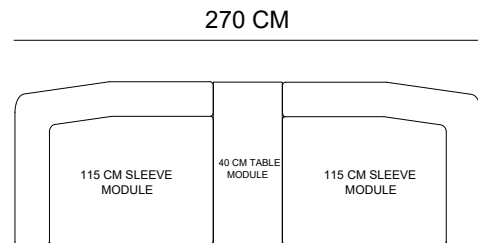

Table 3 Seater

000 $

3+2+1(115x2+100x2+B	000 $
3+3+1(115x4+B)	000 $
4+3+1 (100x2+75+115x2+B)	000 $
4+3S (100+74+100+160 TABLE+100+B)	000 $