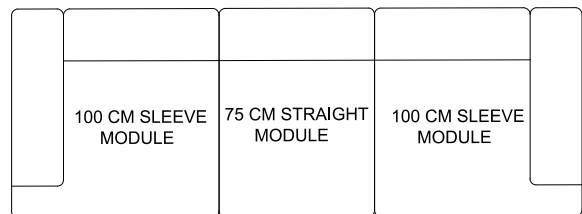

000 $

275 CM

4 Seater