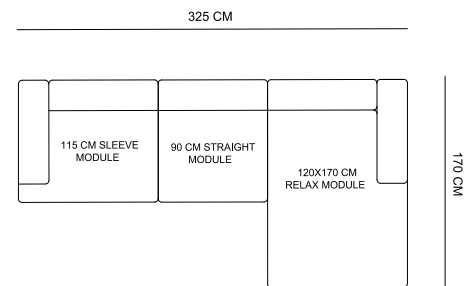

Smaller Corner

000 $

325x170 (100+75+Relax) :	000 $
325x295 (115+90+Corner Module+75+100) :	000 $
310x310 (100x2+90x2+Corner Module) :	000 $
295x330x170 (100+75+Corner Module+90+Relax) :	000 $