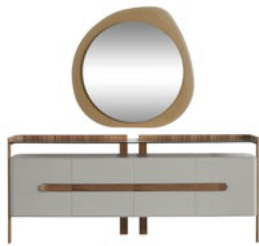

Console W:90 D:54 H:214 000 $

Console Mirror W:109 D:4 H:109 000 $